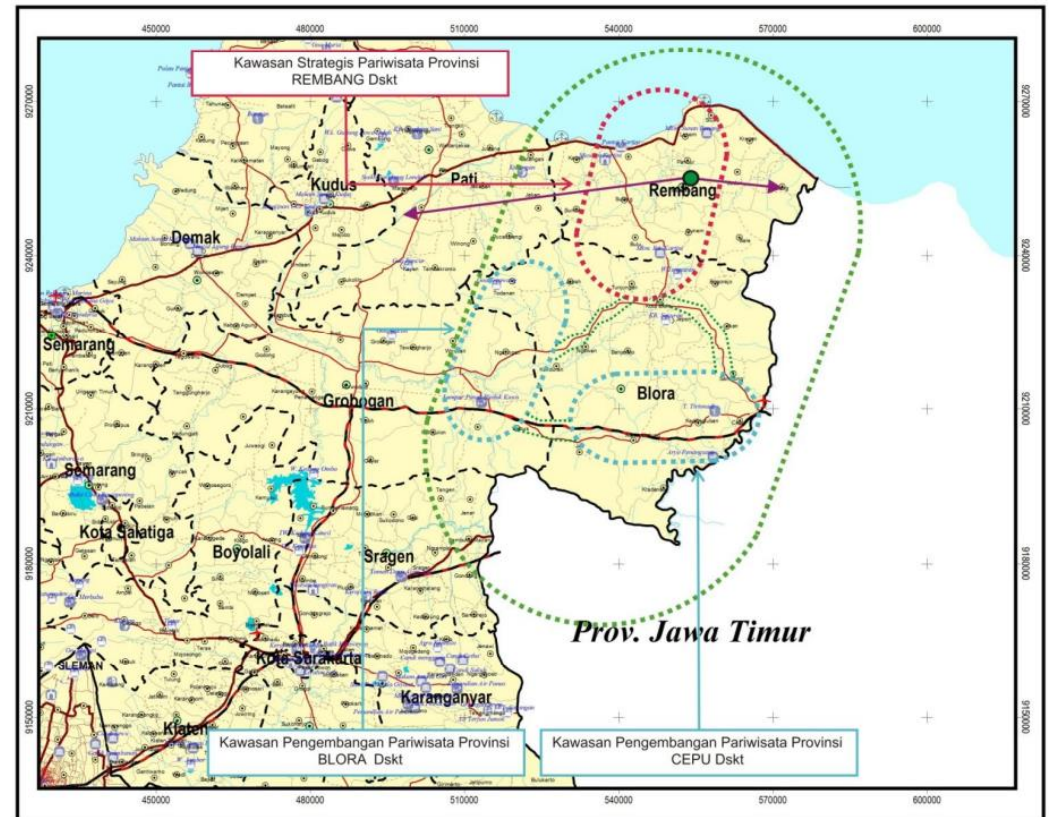

1. Daftar Isi	1
2. Pengertian	2
3. Peta Destinasi Pariwisata Provinsi Jawa Tengah	3
4. Peta Sebaran Daya Tarik Wisata Di Jawa Tengah Tahun 2023	6
5. Rekapitulasi Daya Tarik Wisata Jawa Tengah Tahun 2023	7
6. Perkembangan Daya Tarik Wisata Jawa Tengah Tahun 2020 – 2023	7
7. Daftar Daya Tarik Wisata Jawa Tengah Tahun 2023 :	
Banjarnegara	8
Banyumas	10
Batang	15
Blora	17
Boyolali	19
Brebes	23
Cilacap	26
Demak	31
Grobogan	33
Jepara	35
Kabupaten Magelang	36
Kabupaten Pekalongan	41
Pemalang	44
Kabupaten Semarang	46
Kabupaten Tegal	49
Karanganyar	50
Kebumen	53
Kendal	57
Klaten	60
Kota Magelang	63
Kota Pekalongan	64
Kota Salatiga	65
Kota Semarang	65
Kota Surakarta	68
Kota Tegal	69
Kudus	70
Pati	72
Purbalingga	74
Purworejo	76
Rembang	79
Sragen	81
Sukoharjo	82
Temanggung	83
Wonogiri	84
Wonosobo	86
8. Link Download Data	91
9. Kontributor Data	91

PETA DESTINASI PARIWISATA PROVINSI JAWA TENGAH

☞ DPP Tegal – Pekalongan ds耑tr

☞ DPP Solo – Sangiran ds耑tr

☞ DPP Semarang – Karimun Jawa dsktr

☞ DPP Rembang – Blora dsktr

☞ DPP Borobudur – Dieng dsctr

☞ DPP Nusakambangan – Baturraden dsctr