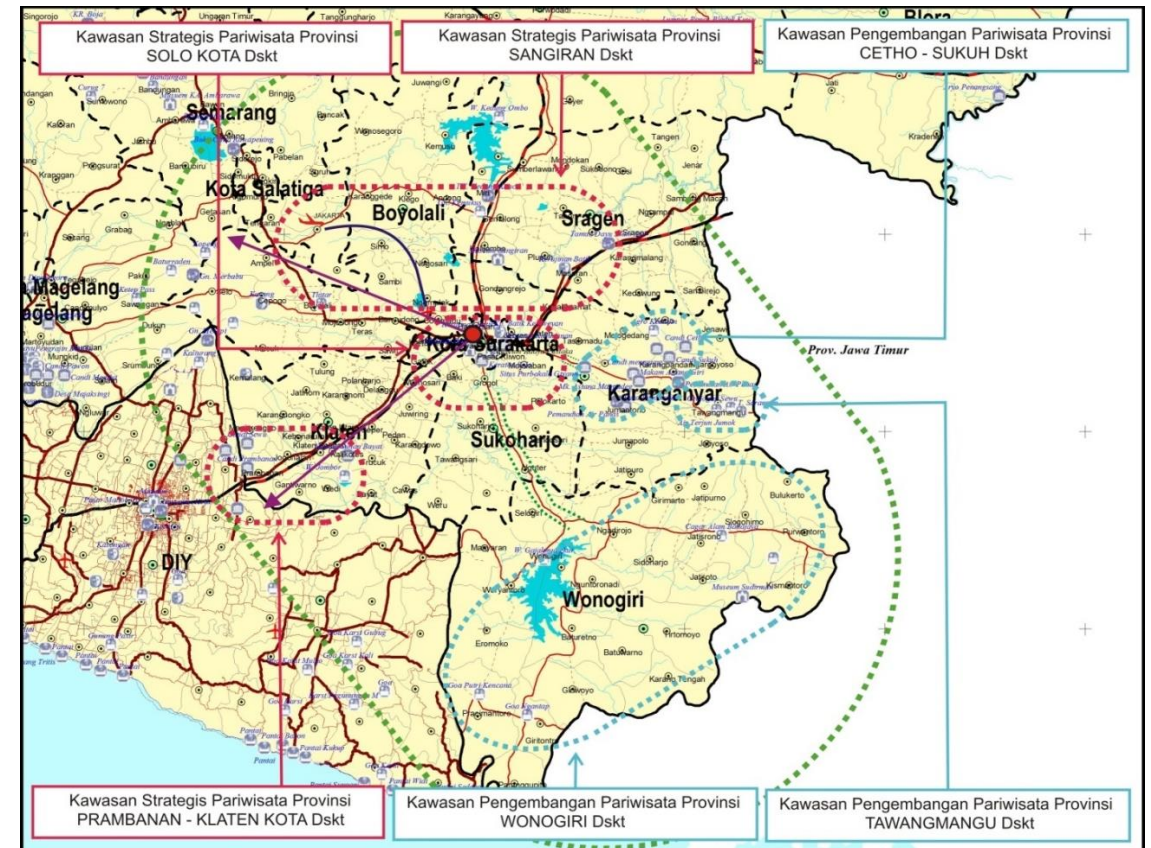

1. Daftar Isi	1
2. Pengertian	2
3. Peta Destinasi Pariwisata Provinsi Jawa Tengah	3
4. Peta Sebaran Daya Tarik Wisata Di Jawa Tengah Tahun 2023	6
5. Rekapitulasi Daya Tarik Wisata Jawa Tengah Tahun 2023	7
6. Perkembangan Daya Tarik Wisata Jawa Tengah Tahun 2020 – 2023	7
7. Daftar Daya Tarik Wisata Jawa Tengah Tahun 2023 :	
Banjarnegara	8
Banyumas	10
Batang	15
Blora	17
Boyolali	19
Brebes	23
Cilacap	26
Demak	31
Grobogan	33
Jepara	35
Kabupaten Magelang	36
Kabupaten Pekalongan	41
Pemalang	44
Kabupaten Semarang	46
Kabupaten Tegal	49
Karanganyar	50
Kebumen	53
Kendal	57
Klaten	60
Kota Magelang	63
Kota Pekalongan	64
Kota Salatiga	65
Kota Semarang	65
Kota Surakarta	68
Kota Tegal	69
Kudus	70
Pati	72
Purbalingga	74
Purworejo	76
Rembang	79
Sragen	81
Sukoharjo	82
Temanggung	83
Wonogiri	84
Wonosobo	86
8. Link Download Data	91
9. Kontributor Data	91

PETA DESTINASI PARIWISATA PROVINSI JAWA TENGAH

☞ DPP Tegal – Pekalongan ds耑tr

☞ DPP Solo – Sangiran ds耑tr

☞ DPP Semarang – Karimun Jawa dsktr

☞ DPP Rembang – Blora dsktr

☞ DPP Borobudur – Dieng dsctr

☞ DPP Nusakambangan – Baturraden dsctr