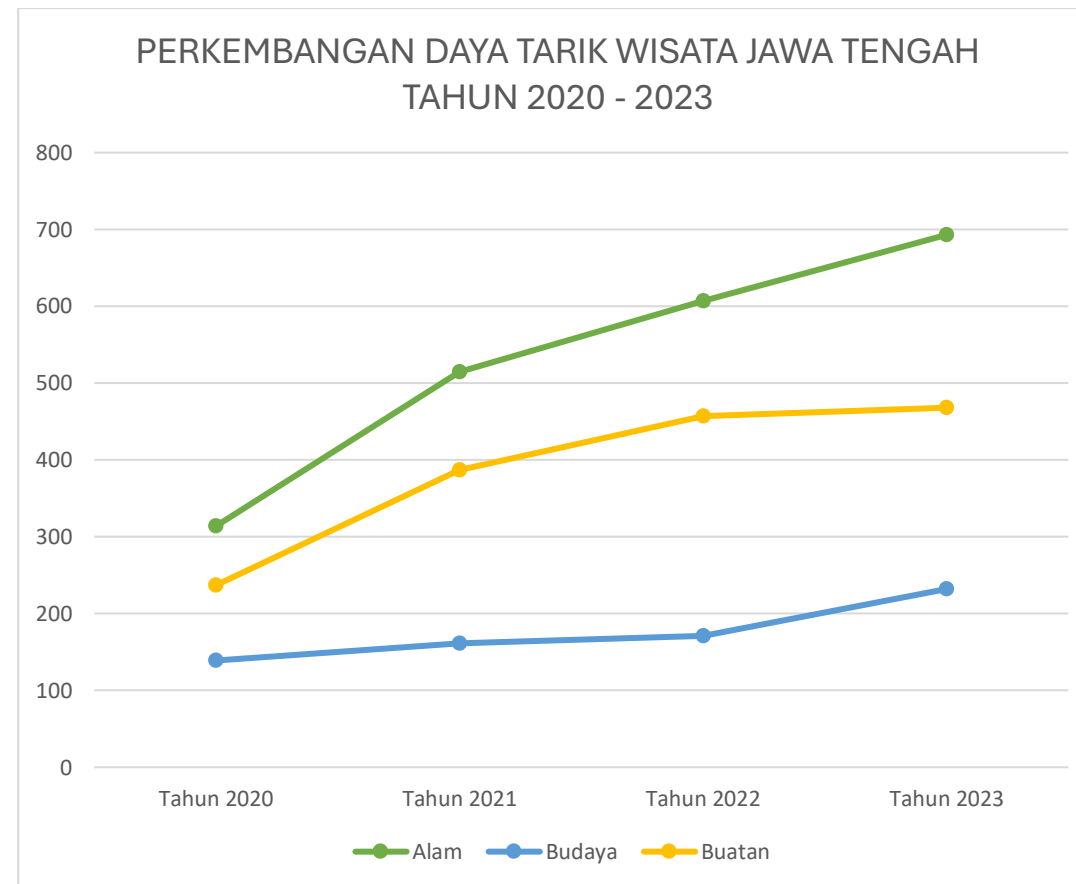

REKAPITULASI DAYA TARIK WISATA JAWA TENGAH TAHUN 2023

KABUPATEN/KOTA	JUMLAH DTW	ALAM	BUDAYA	BUATAN
BANJARNEGARA	49	28	4	17
BANYUMAS	92	41	8	43
BATANG	34	18	5	11
BLORA	23	11	4	8
BOYOLALI	68	31	14	23
BREBES	52	23	11	18
CILACAP	68	39	10	19
DEMAK	28	6	10	12
GROBOGAN	21	7	6	8
JEPARA	37	24	10	3
KABUPATEN MAGELANG	66	35	14	17
KABUPATEN PEKALONGAN	28	23	1	4
KABUPATEN SEMARANG	54	15	5	34
KABUPATEN TEGAL	4	3	-	1
KARANGANYAR	40	17	14	9
KEBUMEN	128	91	11	26
KENDAL	35	16	1	18
KLATEN	62	25	10	27
KOTA MAGELANG	11	4	2	5
KOTA PEKALONGAN	7	2	-	5
KOTA SALATIGA	11	1	6	4
KOTA SEMARANG	33	6	15	12
KOTA SURAKARTA	13	-	5	8
KOTA TEGAL	6	4	-	2
KUDUS	42	16	1	25
PATI	28	11	11	6
PURBALINGGA	48	15	10	23
PURWOREJO	44	32	3	9
REMBANG	24	12	3	9
SRAGEN	20	3	5	12
SUKOHARJO	20	5	7	8
TEMANGGUNG	20	11	2	7
WONOGIRI	30	21	2	7
WONOSOBO	113	74	20	19
PEMALANG	34	23	2	9
Total	1393	693	232	468

TAHUN	DTW ALAM	DTW BUDAYA	DTW BUATAN
2020	314	139	237
2021	515	161	387
2022	607	171	457
2023	693	232	468